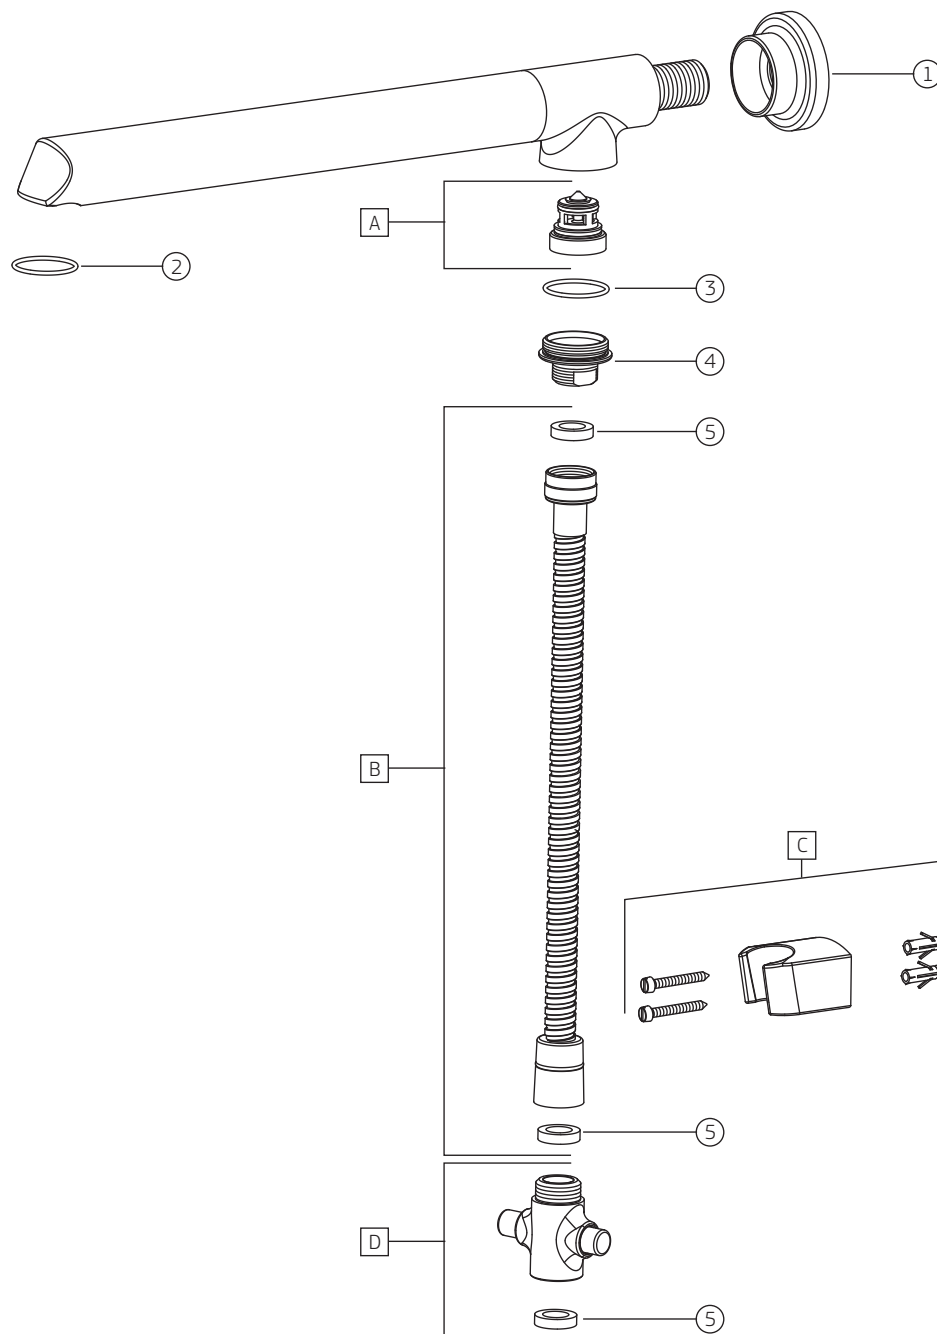

Desviador Luxo com tubo de parede de 33 cm

1982.C.LUX.330

		1982.C.LUX.330	
COMPONENTES / SUBCONJUNTOS		Lc 00/00	Dc 00/00
ITEM	Descrição	AC/DT	Código Deca
1	CANOPLA	CR	4124.182
2	GUARNIÇÃO TUBO	-	4148.060
3	O'RING	-	4160.064
4	PORCA	CR	4040.046
5	GUARNIÇÃO FLEXÍVEL	-	4148.235
A	SCJ. DESVIADOR	-	4390.017
B	FLEXÍVEL LIGAÇÃO	CR	4260.020
C	SCJ. SUPORTE	CR	4678.003
D	SCJ. BELISCA	CR	4690.031